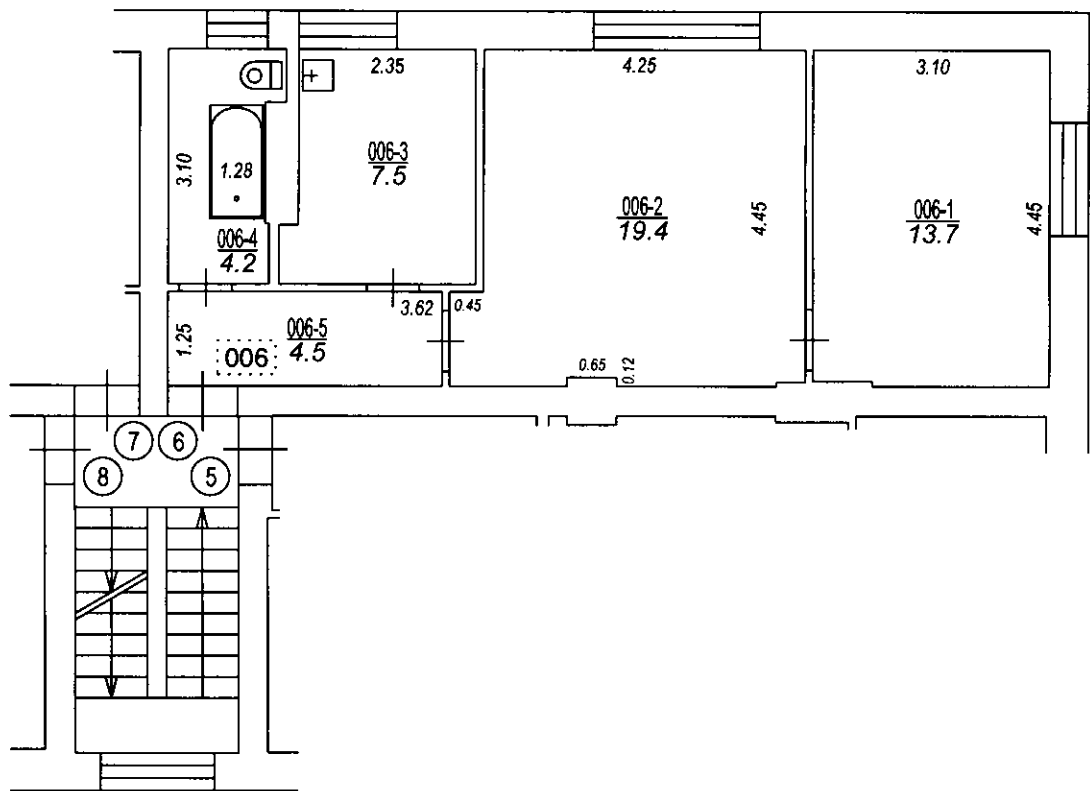

Būves punkta koordinātas  
 Latvijas koordinātu sistēmā LKS-92

Punkta nr	x	y
1	195405.88	658073.03

Izgatavots no VZD arhīva materiāliem bez apsekošanas apvidū

TELPU GRUPAS PLĀNS		
KADASTRA APZĪMĒJUMS	MĒROGS	LPP.
05000090307001006	1 : 100	4