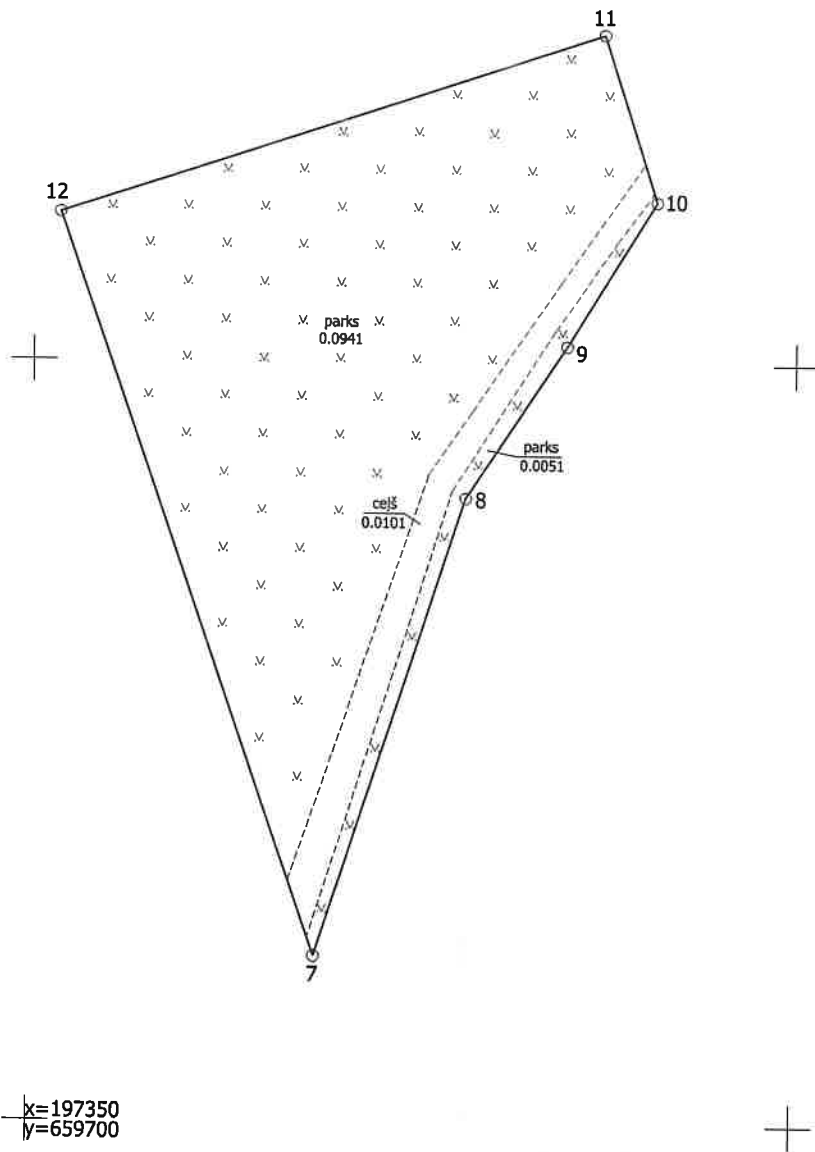

## SITUĀCIJAS PLĀNS

Zemes vienības kadastra apzīmējums: 0500 005 0706

Plānā attēlota informācija atbilstoši situācijai apvidū 2023. gada 12. aprīlī

Plāna mērogs 1: 500

Zemes vienības platība: 0.1093 ha

ZEMES LIETOŠANAS VEIDU EKSPLIKĀCIJA

Situācijas plāns

0500 005 0706

Plāna mērogs 1: 500

2. lapa no 2

Mērnieks Sergejs Kovaļovs  
sertifikāta Nr. AB0130

Plāns sagatavots atbilstoši Ministru kabineta 2011. gada 27. decembra noteikumiem  
Nr. 1019 "Zemes kadastrālās uzmērīšanas noteikumi"