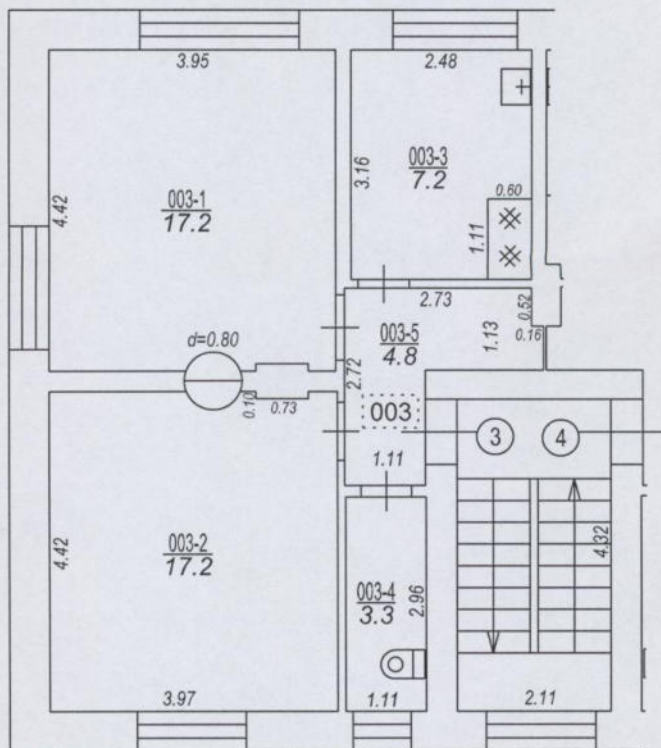

Būves punkta koordinātas  
Latvijas koordinātu sistēmā LKS-92

Punkta nr	x	y
1	199419.66	661207.69

Izgatavots no VZD arhīva materiāliem bez apsekošanas apvidū

TELPU GRUPAS PLĀNS		
KADASTRA APZĪMĒJUMS	MĒROGS	LPP.
05000291505001003	1 : 100	4