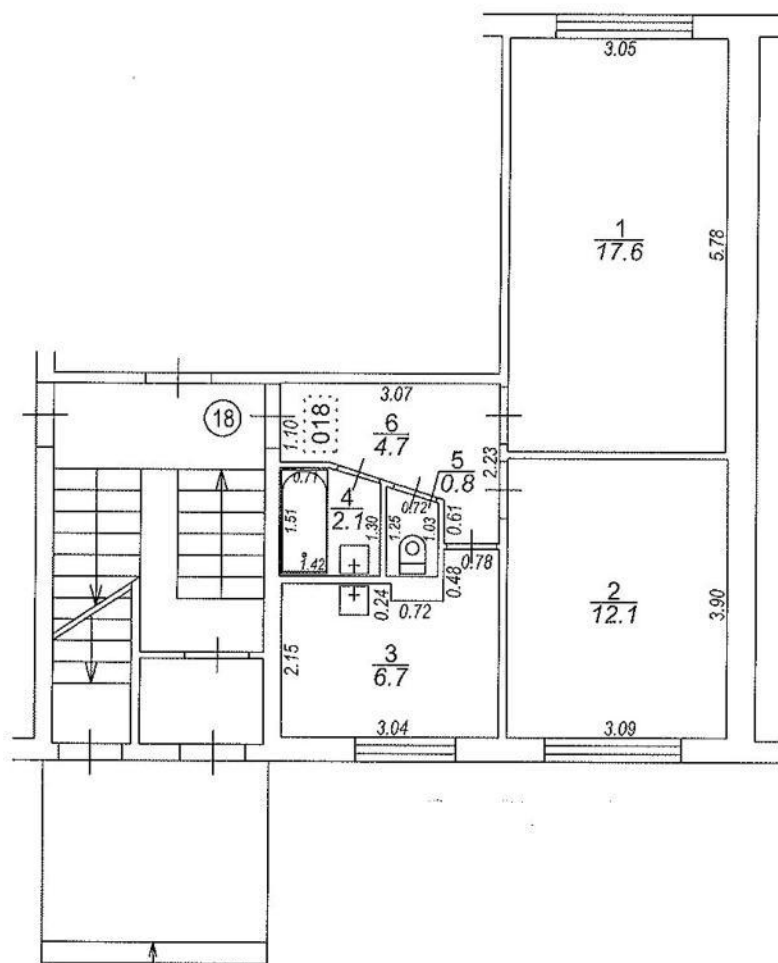

Būves punkta koordinātas
 Latvijas koordinātu sistēmā LKS-92

| Punkta nr | x | y |
|-----------|-----------|-----------|
| 1 | 195756.22 | 658031.22 |

Malu iela

Izgatavots no VZD arhīva materiāliem bez apsekošanas apvidū

| TELPU GRUPAS PLĀNS | | |
|-----------------------|---------|------|
| KADASTRA APZĪMĒJUMS | MĒROGS | LPP. |
| 0500 009 0703 001 018 | 1 : 100 | 4 |