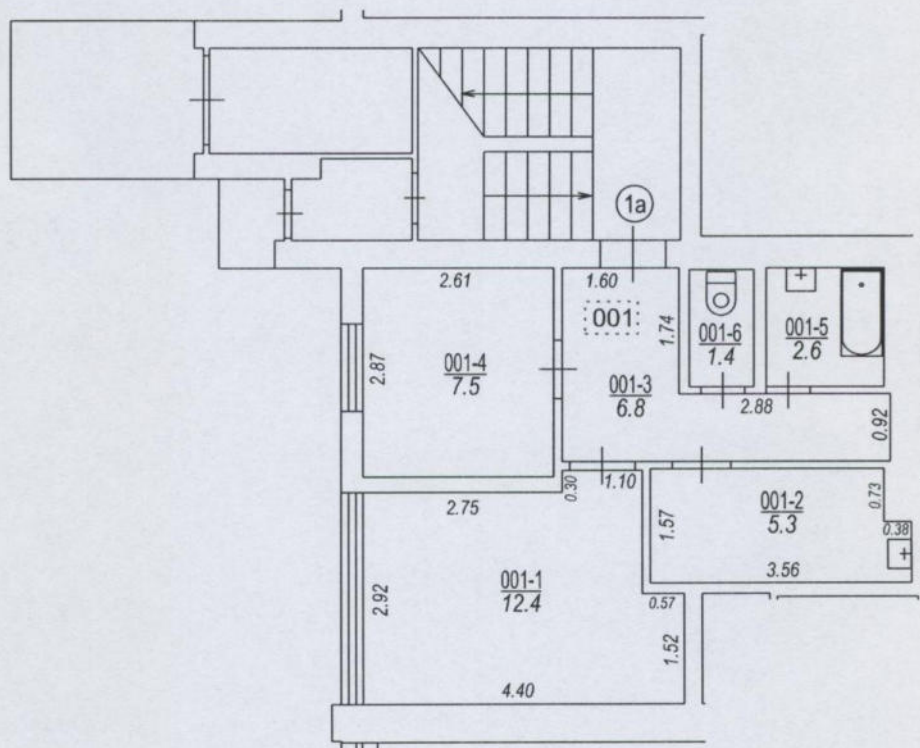

Būves punkta koordinātas
Latvijas koordinātu sistēmā LKS-92

| Punkta nr | x | y |
|-----------|-----------|-----------|
| 1 | 196807.33 | 659184.90 |

Izgatavots no VZD arhīva materiāliem bez apsekošanas apvidū

| TELPU GRUPAS PLĀNS | | |
|---------------------|---------|------|
| KADASTRA APZĪMĒJUMS | MĒROGS | LPP. |
| 05000050905001001 | 1 : 100 | 4 |