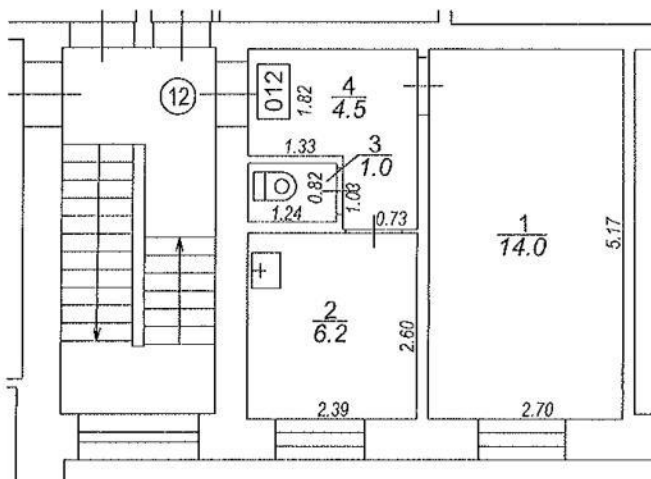

Būves punkta koordinātas
 Latvijas koordinātu sistēmā LKS-92

| Punkta nr | x | y |
|-----------|-----------|-----------|
| 1 | 193702.54 | 658398.76 |

Fabrikas iela

Bruģu iela

izgatavots no VZD arhīva materiāliem bez apsekošanas apvidū

| TELPU GRUPAS PLĀNS | | |
|-----------------------|---------|------|
| KADASTRA APZĪMĒJUMS | MĒROGS | LPP. |
| 0500 002 0110 001 012 | 1 : 100 | 4 |