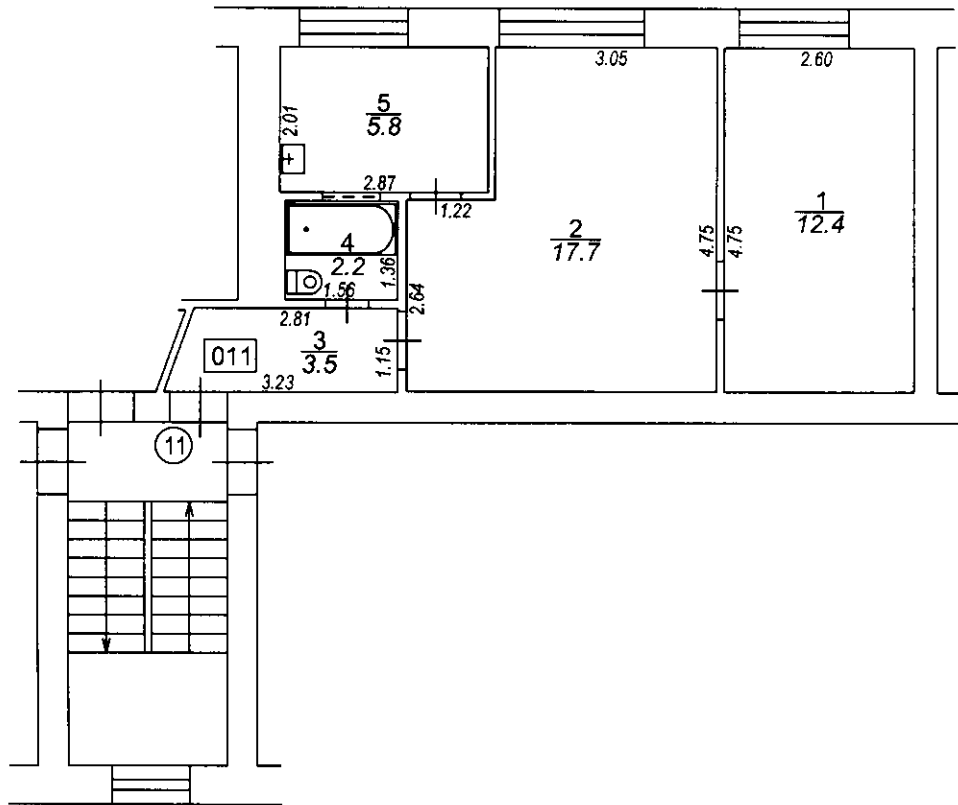

Būves punkta koordinātas  
 Latvijas koordinātu sistēmā LKS-92

Punkta nr	x	y
1	197926.08	655957.29

Cēsu iela

Izgatavots no VZD arhīva materiāliem bez apsekošanas apvidū

TELPU GRUPAS PLĀNS		
KADASTRA APZĪMĒJUMS	MĒROGS	LPP.
0500 037 0303 001 011	1 : 100	4