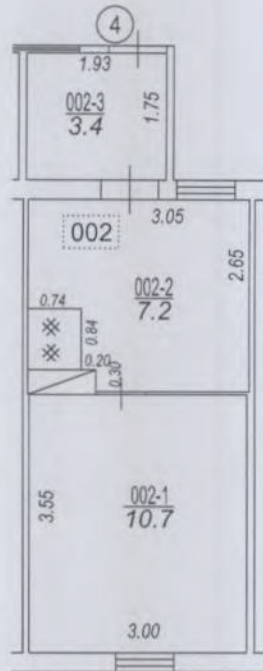

Jātnieku iela

Būves punkta koordinātas
Latvijas koordinātu sistēmā LKS-92

Punkta nr	x	y
2	195877.52	658927.62

Izgatavots no VZD arhīva materiāliem bez apsekošanas apvidū

TELPU GRUPAS PLĀNS		
KADASTRA APZĪMĒJUMS	MĒROGS	LPP.
05000043808002002	1 : 100	4