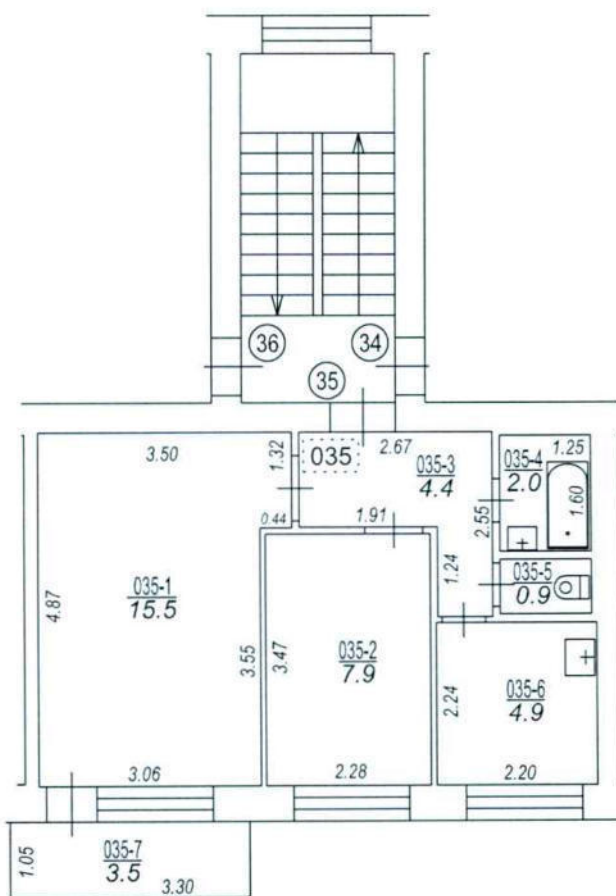

Būves punkta koordinātas  
 Latvijas koordinātu sistēmā LKS-92

Punkta nr	x	y
1	196736.14	662268.14

Izgatavots no VZD arhīva materiāliem bez apsekošanas apvidū

TELPU GRUPAS PLĀNS		
KADAŠTRA APZĪMĒJUMS	MĒROGS	LPP.
05000250402001035	1 : 100	4