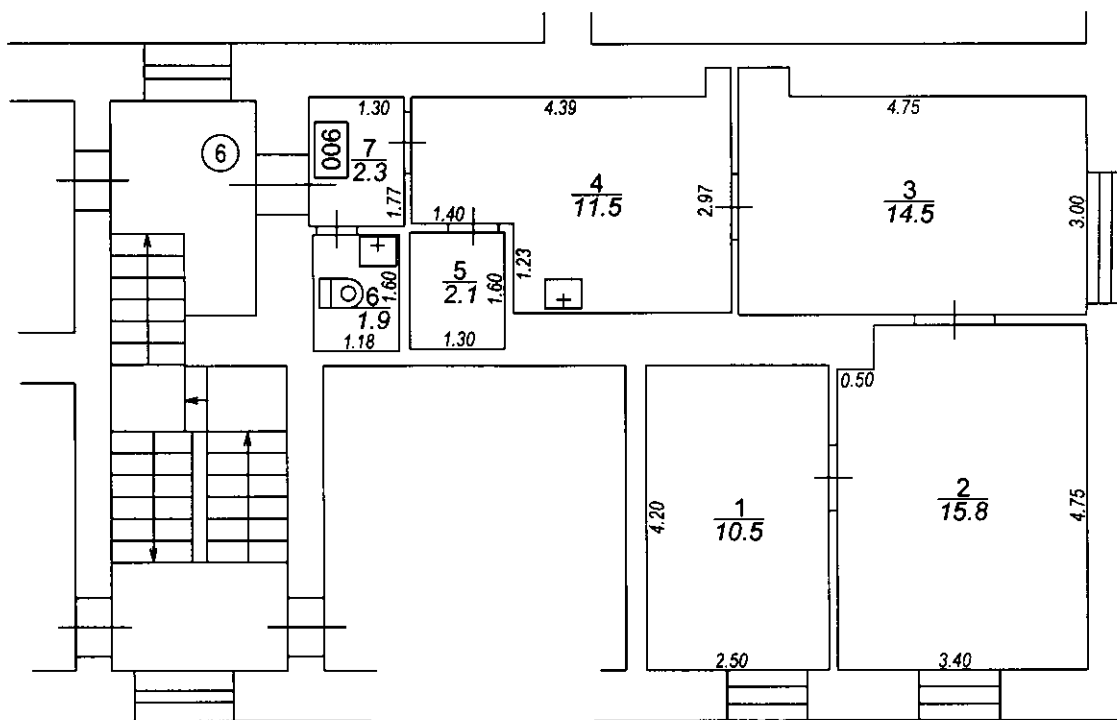

Būves punkta koordinātas
 Latvijas koordinātu sistēmā LKS-92

Punkta nr	x	y
1	196315.30	656231.76

Izgatavots no VZD arhīva materiāliem bez apsekošanas apvidū

TELPU GRUPAS PLĀNS		
KADASTRA APZĪMĒJUMS	MĒROGS	LPP.
0500 011 1603 001 006	1 : 100	4