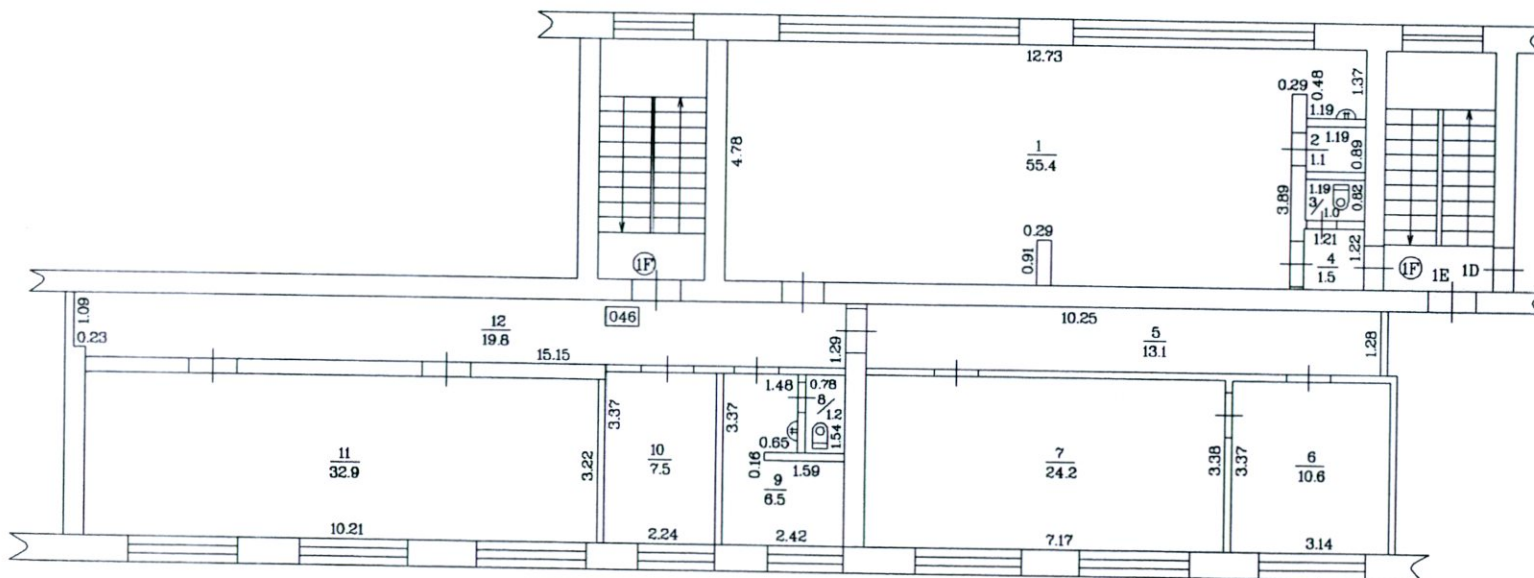

Būves punkta koordinātas
 Latvijas koordinātu sistēmā LKS-92

Būves punkta Nr.	x	y
1	196807.11	659866.89

TELPU GRUPAS PLĀNS		
KADAŠTRA APZĪMĒJUMS	MĒROGS	LPP.
0500 005 1714 001 046	1:100	