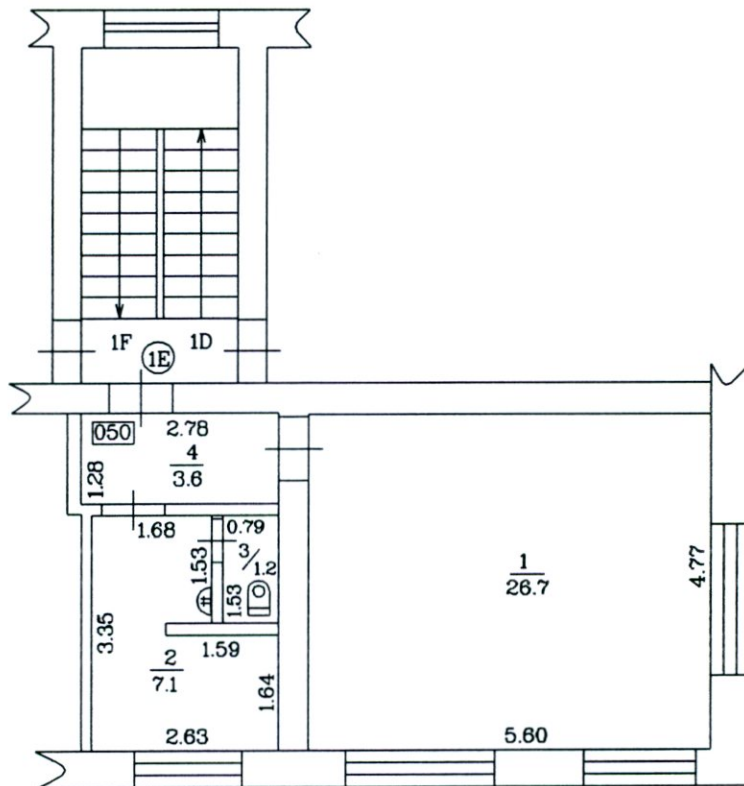

Būves punkta koordinātes
 Latvijas koordinātu sistēmā LKS-92

Būves punkta Nr	x	y
1	196807.11	659866.89

6.Stāvs

TELPU GRUPAS PLĀNS		
KADASTRA APZĪMĒJUMS	MĒROGS	LPP.
0500 005 1714 001 050	1:100	