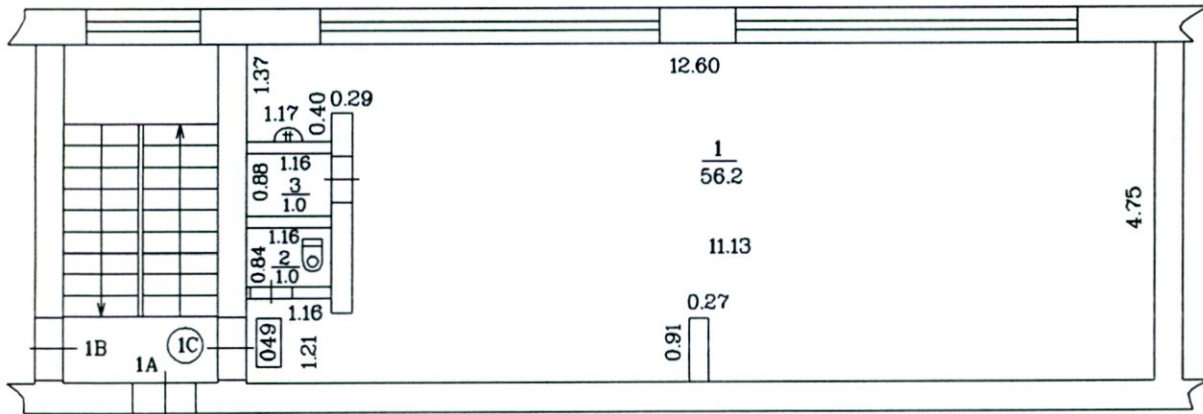

Būves punkta koordinātas
 Latvijas koordinātu sistēmā LKS-92

| Būves punkta Nr | x | y |
|-----------------|-----------|-----------|
| 1 | 196807.11 | 659866.89 |

6.Stāvs

| TELPU GRUPAS PLĀNS | | |
|-----------------------|--------|------|
| KADASTRA APZĪMĒJUMS | MĒROGS | LPP. |
| 0500 005 1714 001 049 | 1:100 | |