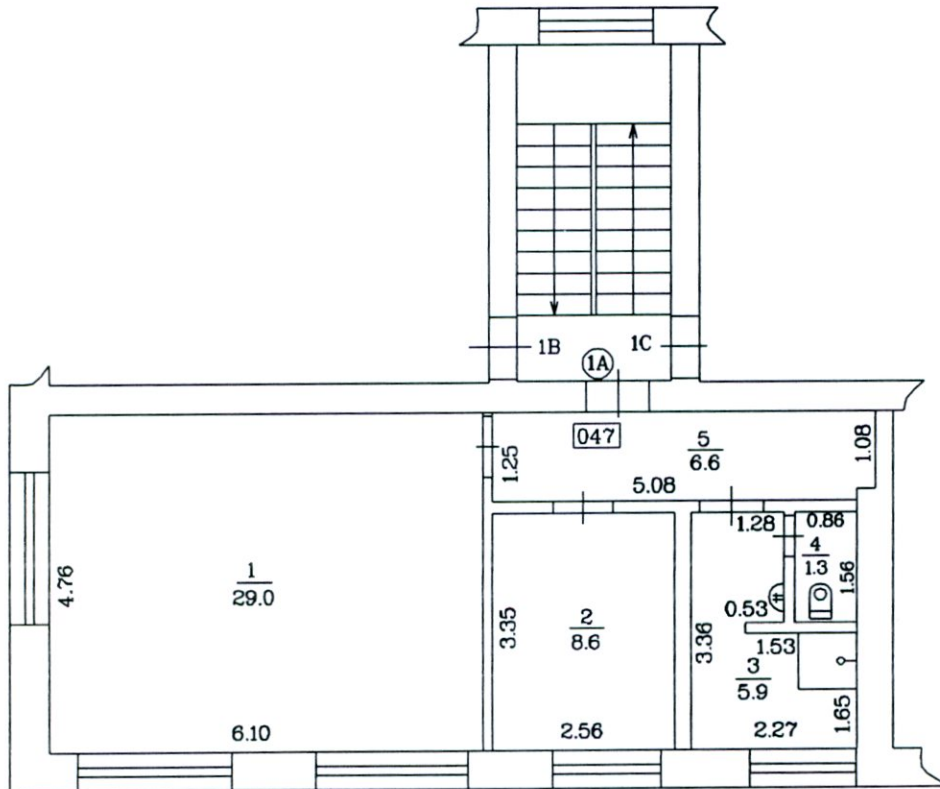

Būves punkta koordinātas  
 Latvijas koordinātu sistēmā LKS-92

Būves punkta Nr	x	y
1	196807.11	659866.89

6.Stāvs

TELPU GRUPAS PLĀNS		
KADASTRA APZĪMĒJUMS	MĒROGS	LPP.
0500 005 1714 001 047	1:100	4