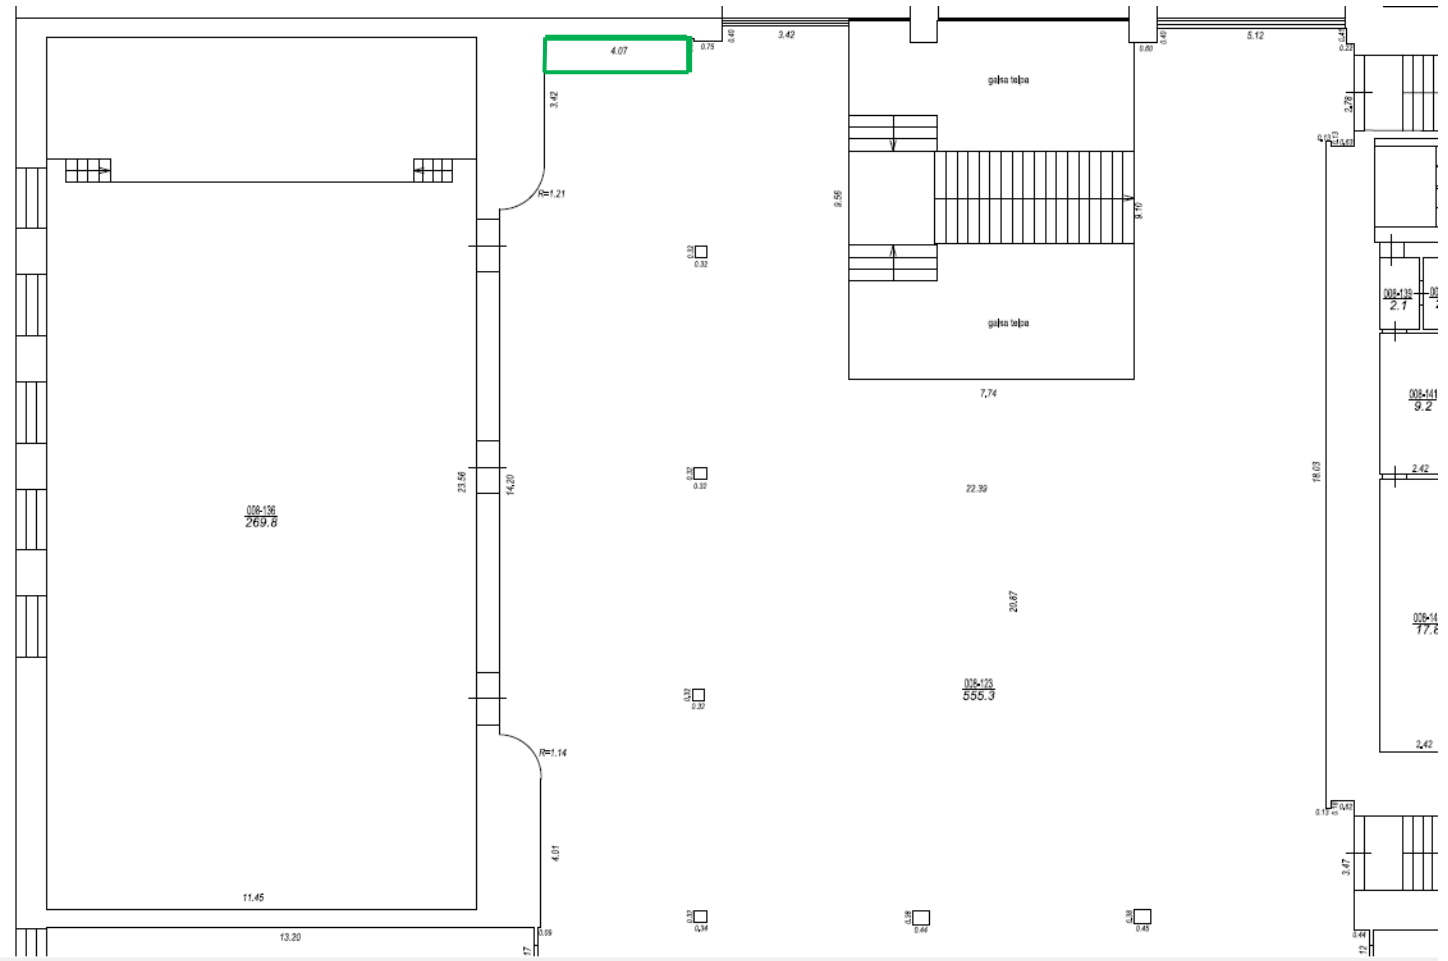

**1.pielikums**  
Nomas līgumam

TELPAS PLĀNS

 Nomas objekts ēkas Smilšu ielā 92, Daugavpilī, 2.stāva foajē, 8 m<sup>2</sup>.