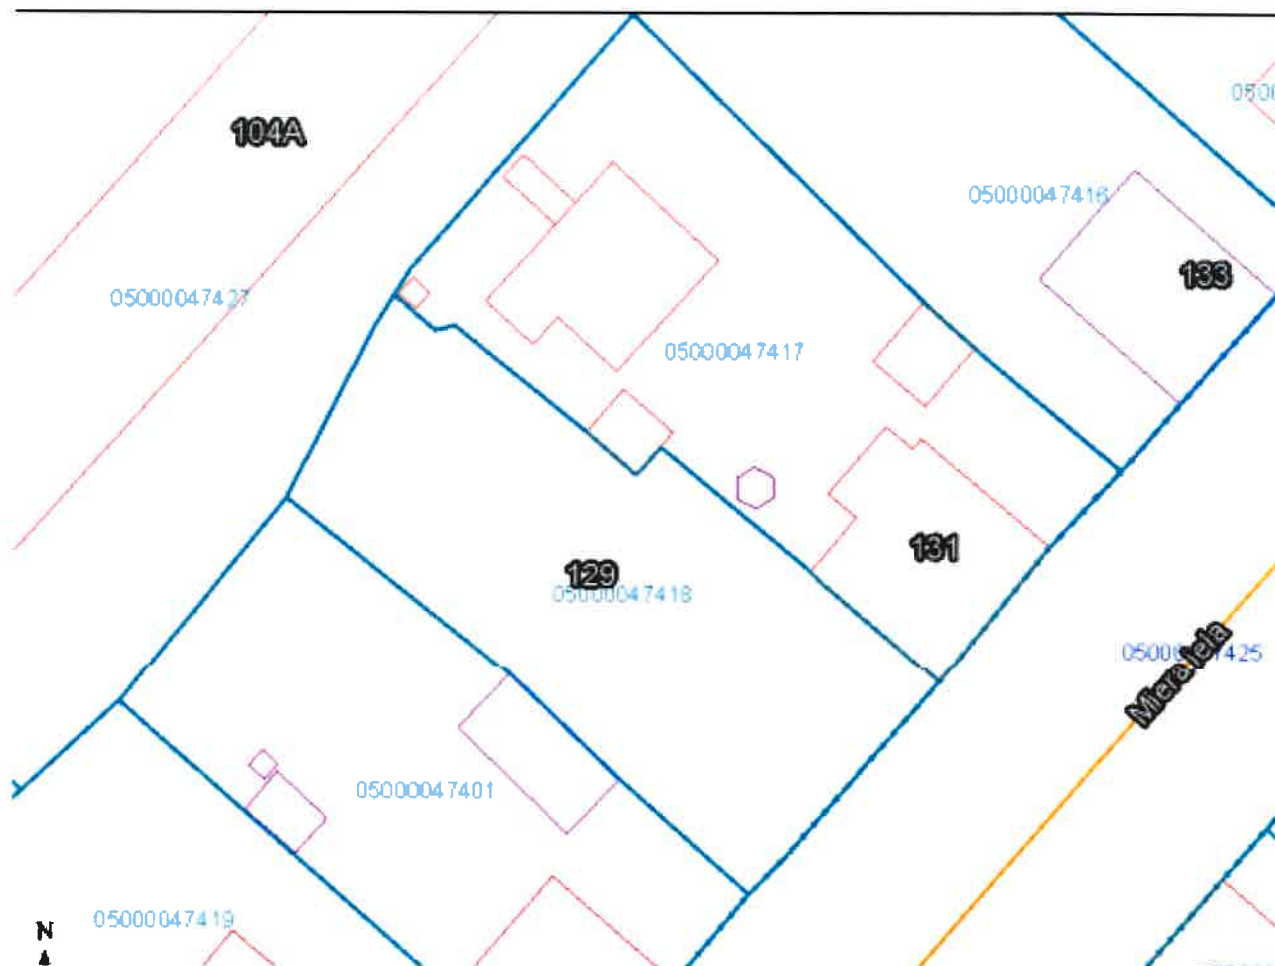

**Zemes vienības ar kadastra apz. 0500 004 7418, Miera ielā 129, Daugavpilī,
izvietojuma shēma**

S zemes dienests

Kartes skata izdruka

S – 626m²