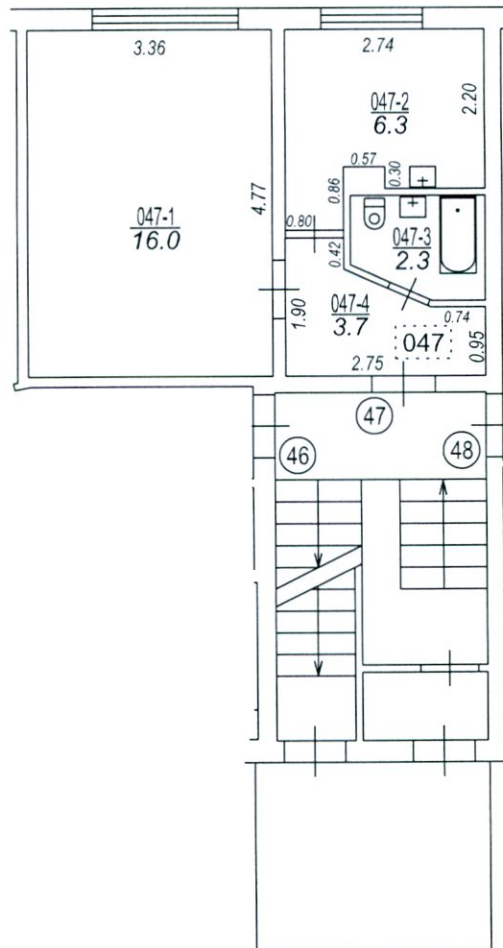

Būves punkta koordinātas
Latvijas koordinātu sistēmā LKS-92

Punkta nr	x	y
1	202720.62	662189.86

Izgatavots no VZD arhīva materiāliem bez apsekošanas apvidū

TELPU GRUPAS PLĀNS		
KADAŠTRA APZĪMĒJUMS	MĒROGS	LPP.
05000320205001047	1 : 100	4