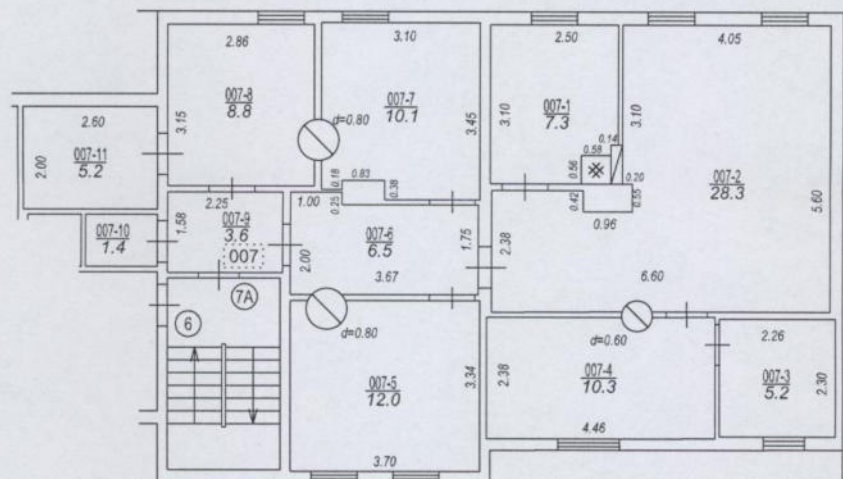

Bases punkta koordinātas
 Latvijas koordinātu sistēmā LKS-92

Punkta nr.	x	y
1	193737.95	656684.05

Komunālā iela

Izgatavots no VZD arhīva materiāliem bez apsekošanas apvidū

TELPU GRUPAS PLĀNS		
KADASTRA APZĪMĒJUMS	MĒROGS	LPP.
05000134507001007	1 : 100	4