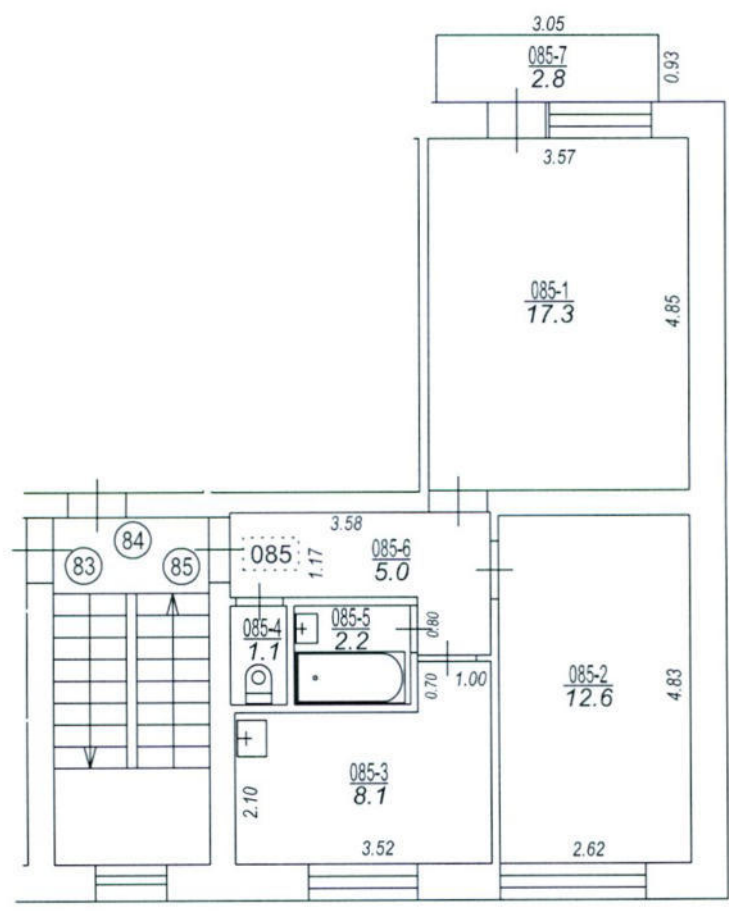

Būves punkta koordinātas  
Latvijas koordinātu sistēmā LKS-92

Punkta nr	x	y
1	196919.23	659273.96

Izgatavots no VZD arhīva materiāliem bez apsekošanas apvidū

TELPU GRUPAS PLĀNS		
KADASTRA APZĪMĒJUMS	MĒROGS	LPP.
05000051912001085	1 : 100	4