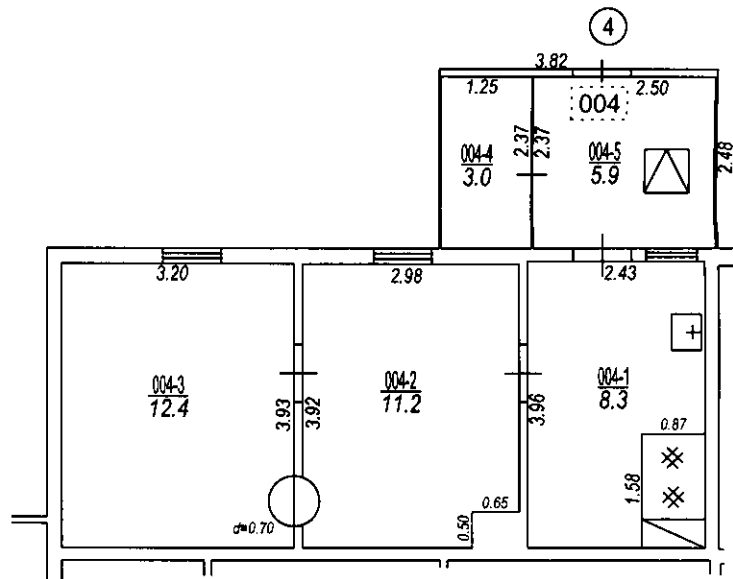

Būves punkta koordinātas  
Latvijas koordinātu sistēmā LKS-92

Punkta nr	x	y
1	195919.85	658900.95

Izgatavots no VZD arhīva materiāliem bez apsekošanas apvidū

TELPU GRUPAS PLĀNS		
KADASTRA APZĪMĒJUMS	MĒROGS	LPP.
05000042604001004	1 : 100	4

Būves punkta koordinātas  
Latvijas koordinātu sistēmā LKS-92

Punkta nr.	x	y
1	195919.85	658900.95

Izgatavots no VZD arhīva materiāliem bez apsekošanas apvidū

TELPU GRUPAS PLĀNS		
KADASTRA APZĪMĒJUMS	MĒROGS	LPP.
05000042604001004	1 : 100	5