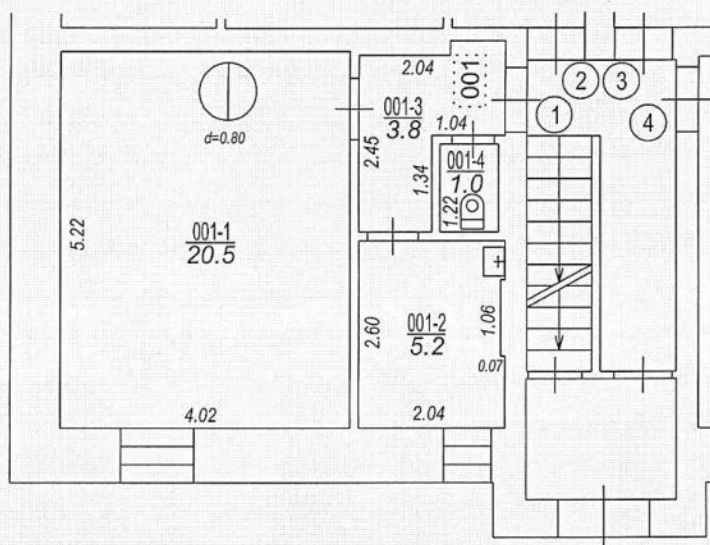

Būves punkta koordinātas
Latvijas koordinātu sistēmā LKS-92

Punkta nr	x	y
1	194940.81	659501.41

Bauskas iela

Izgatavots no VZD arhīva materiāliem bez apsekošanas apvidū

TELPU GRUPAS PLĀNS		
KADASTRA APZĪMĒJUMS	MĒROGS	LPP.
05000032812001001	1 : 100	4