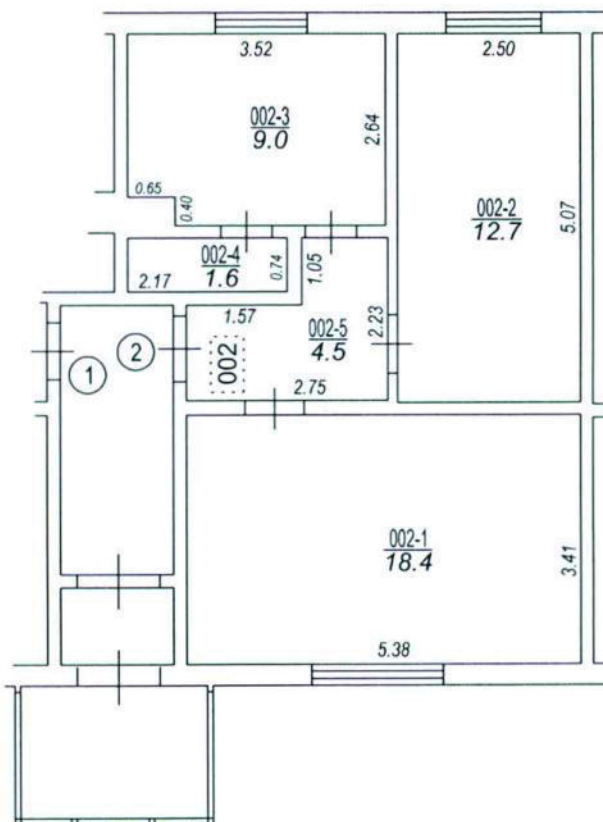

Būves punkta koordinātas  
 Latvijas koordinātu sistēmā LKS-92

Punkta nr	x	y
1	197788.47	655834.83

Ceļš

Izgatavots no VZD arhīva materiāliem bez apsekošanas apvidū

TELPU GRUPAS PLĀNS		
KADASTRA APZĪMĒJUMS	MĒROGS	LPP.
05000370314004002	1 : 100	4