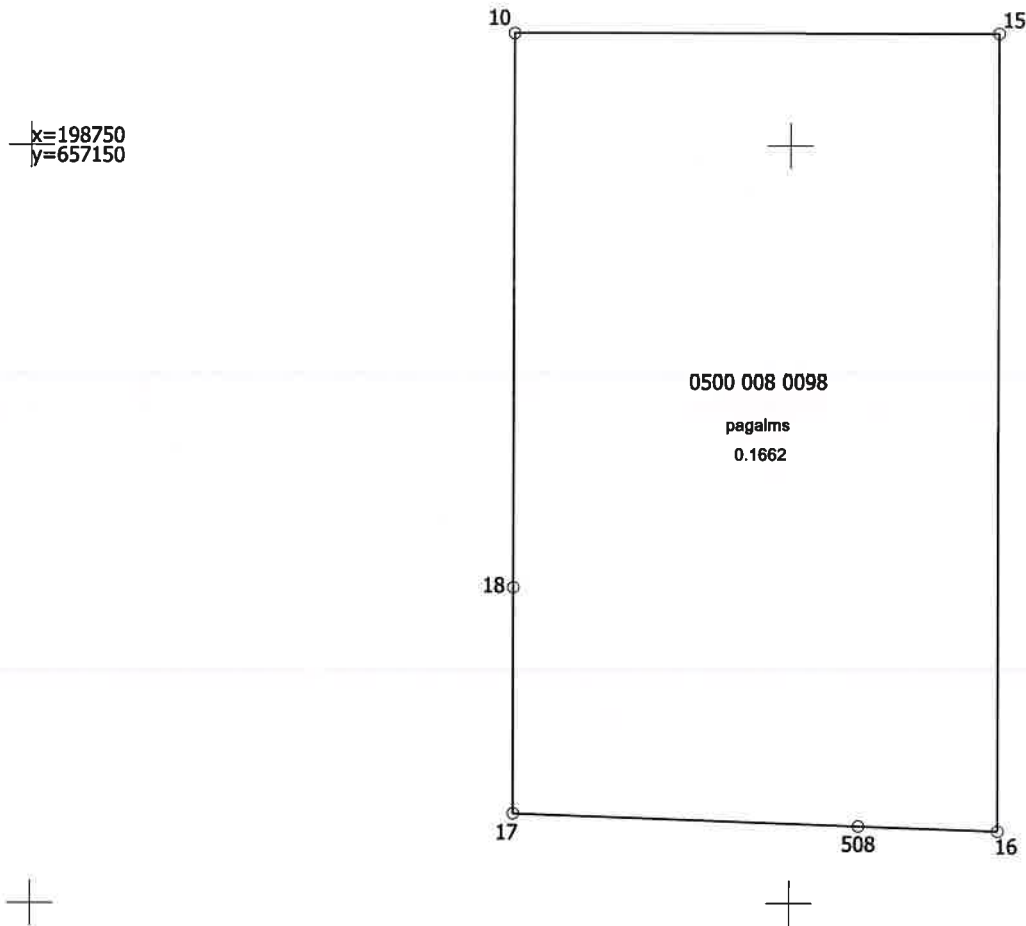

LATVIJAS REPUBLIKA

SITUĀCIJAS PLĀNS

Zemes vienības kadastra apzīmējums: 0500 008 0098

Adrese: Artilērijas iela 41, Daugavpils

Situācijas elementi uzmērīti: 2019.gada 25.septembrī

Plāna mērogs 1: 500

Zemes vienības platība: 0.1662ha

Plāna mērogs 1: 500

Mēmiēks Vladislavs Simonovs (sert.Nr.AB0166, derīgs no 29.11.2019 līdz 11.03.2022) apliecina, ka plāns izgatavots atbilstoši Ministru kabineta 2011.gada 27.decembra noteikumiem Nr. 1019 "Zemes kadastrālās uzmērīšanas noteikumi"