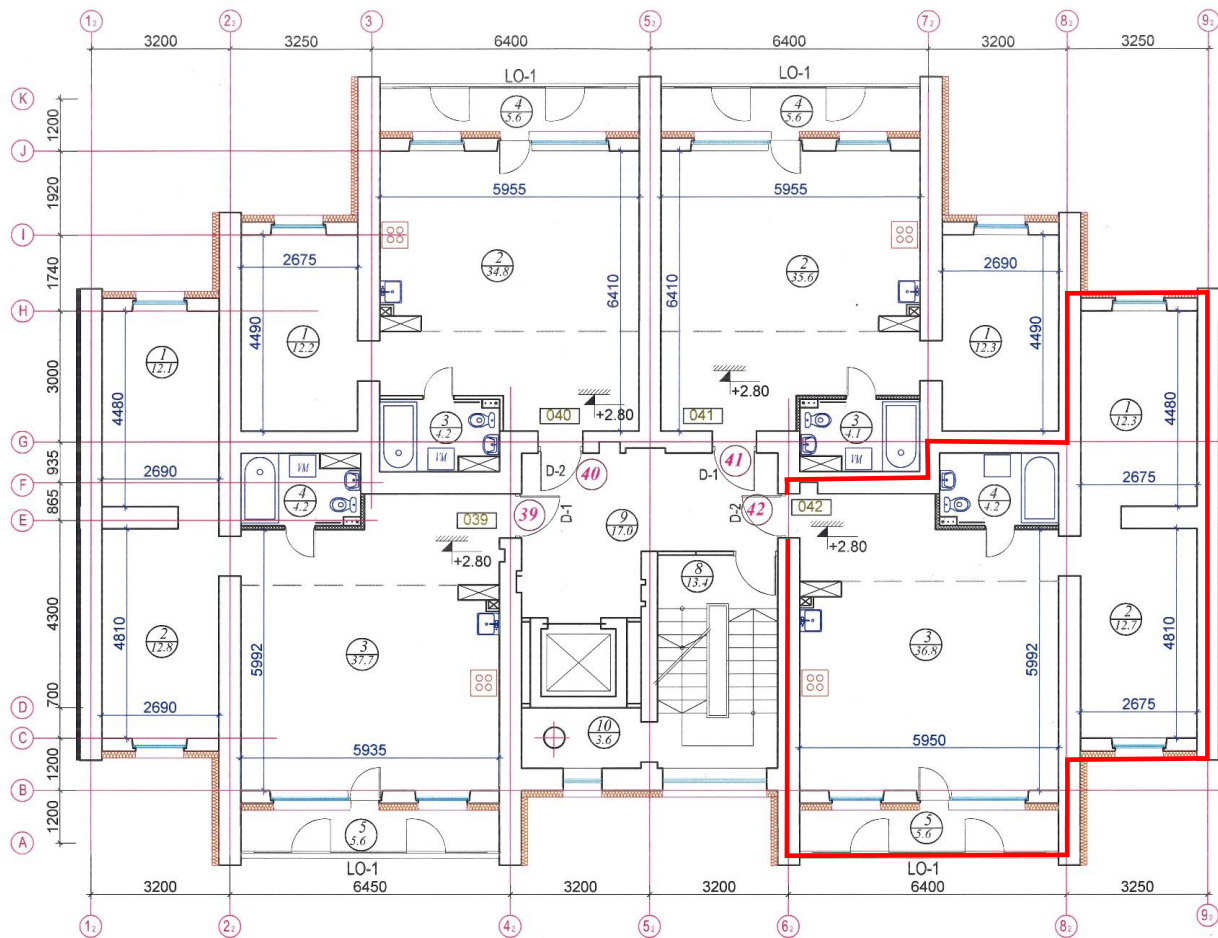

"B" sekcijas telpas

Sekcijas datījuma shēma:

Pieņemtie apzīmējumi:

- telpas numurs plānā  
telpas platība
- telpu grupas kadastra numurs
- dzīvokļa numurs
- esošās dzīvokļa ieejas durvis (metāla)  
(D-1 labās; D-2 kreisās)
- izlietne
- vanna
- dušas kabīnes
- wc pods
- veļas mašīna
- esošais atkritumu vads
- tīrās grīdas augstuma atzīme  
±0.00
- lodžiju iestiklojuma rāmju  
sistēma