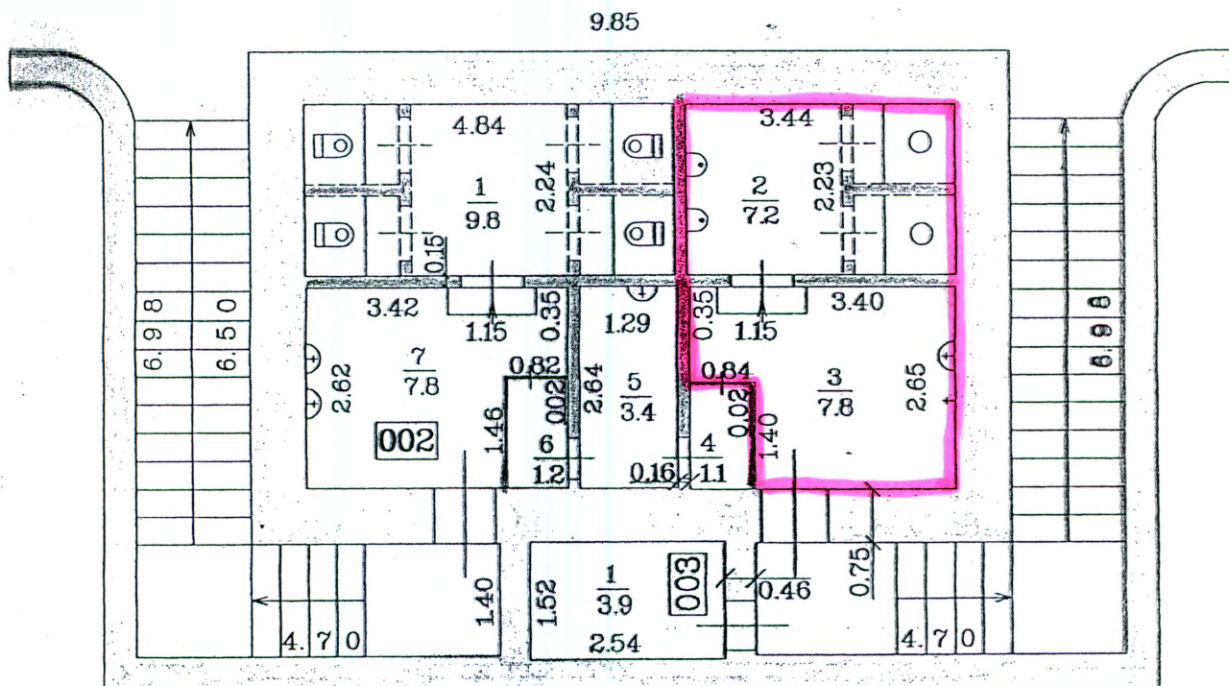

Iznomājamo neapdzīvojamo telpu (telpu grupas 002 daļa) 15 m² platībā
18.novembra ielā 188A, Daugavpilī, atrašanās vietas plāns

PAGRABS

h-2.55

h-2.70

h-2.45

Mērogs 1:100

Būves kadastra apzīmējums 0500 / 006 / 0537 / 001