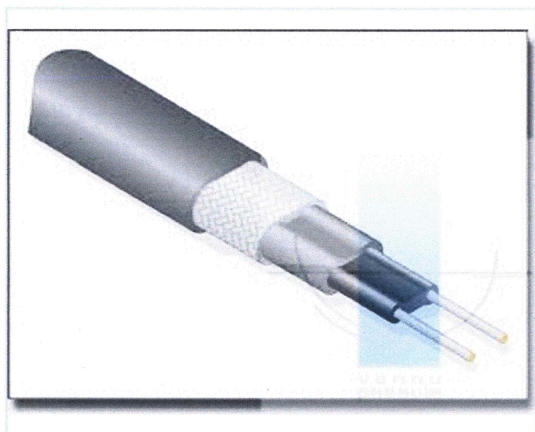

www.vannupasaule.lv

Tālrunis: 26637111

E-pasts: info@vannupasaule.lv

<http://www.vannupasaule.lv/produkti/skatit/prece/31415>

Pašregulējošais kabelis 11w/m

APRAKSTS

Kabeļa tips: divdzīslu vads ar ekrānu

Pielietojami gan ūdensvada iekšpusē, gan no ārpuses

Spriegums: 220/240V

Izmēri: 7,9 x 5,6 mm

Kabeļa apvalks: fluoropolimērs (CF)

Vadītāja izolācija: poliolefin

Maksimālā t°: +65°C

T° klase: T6

Artikuls: 11FSM2-CT

Ražotājs: Heat Trace ()