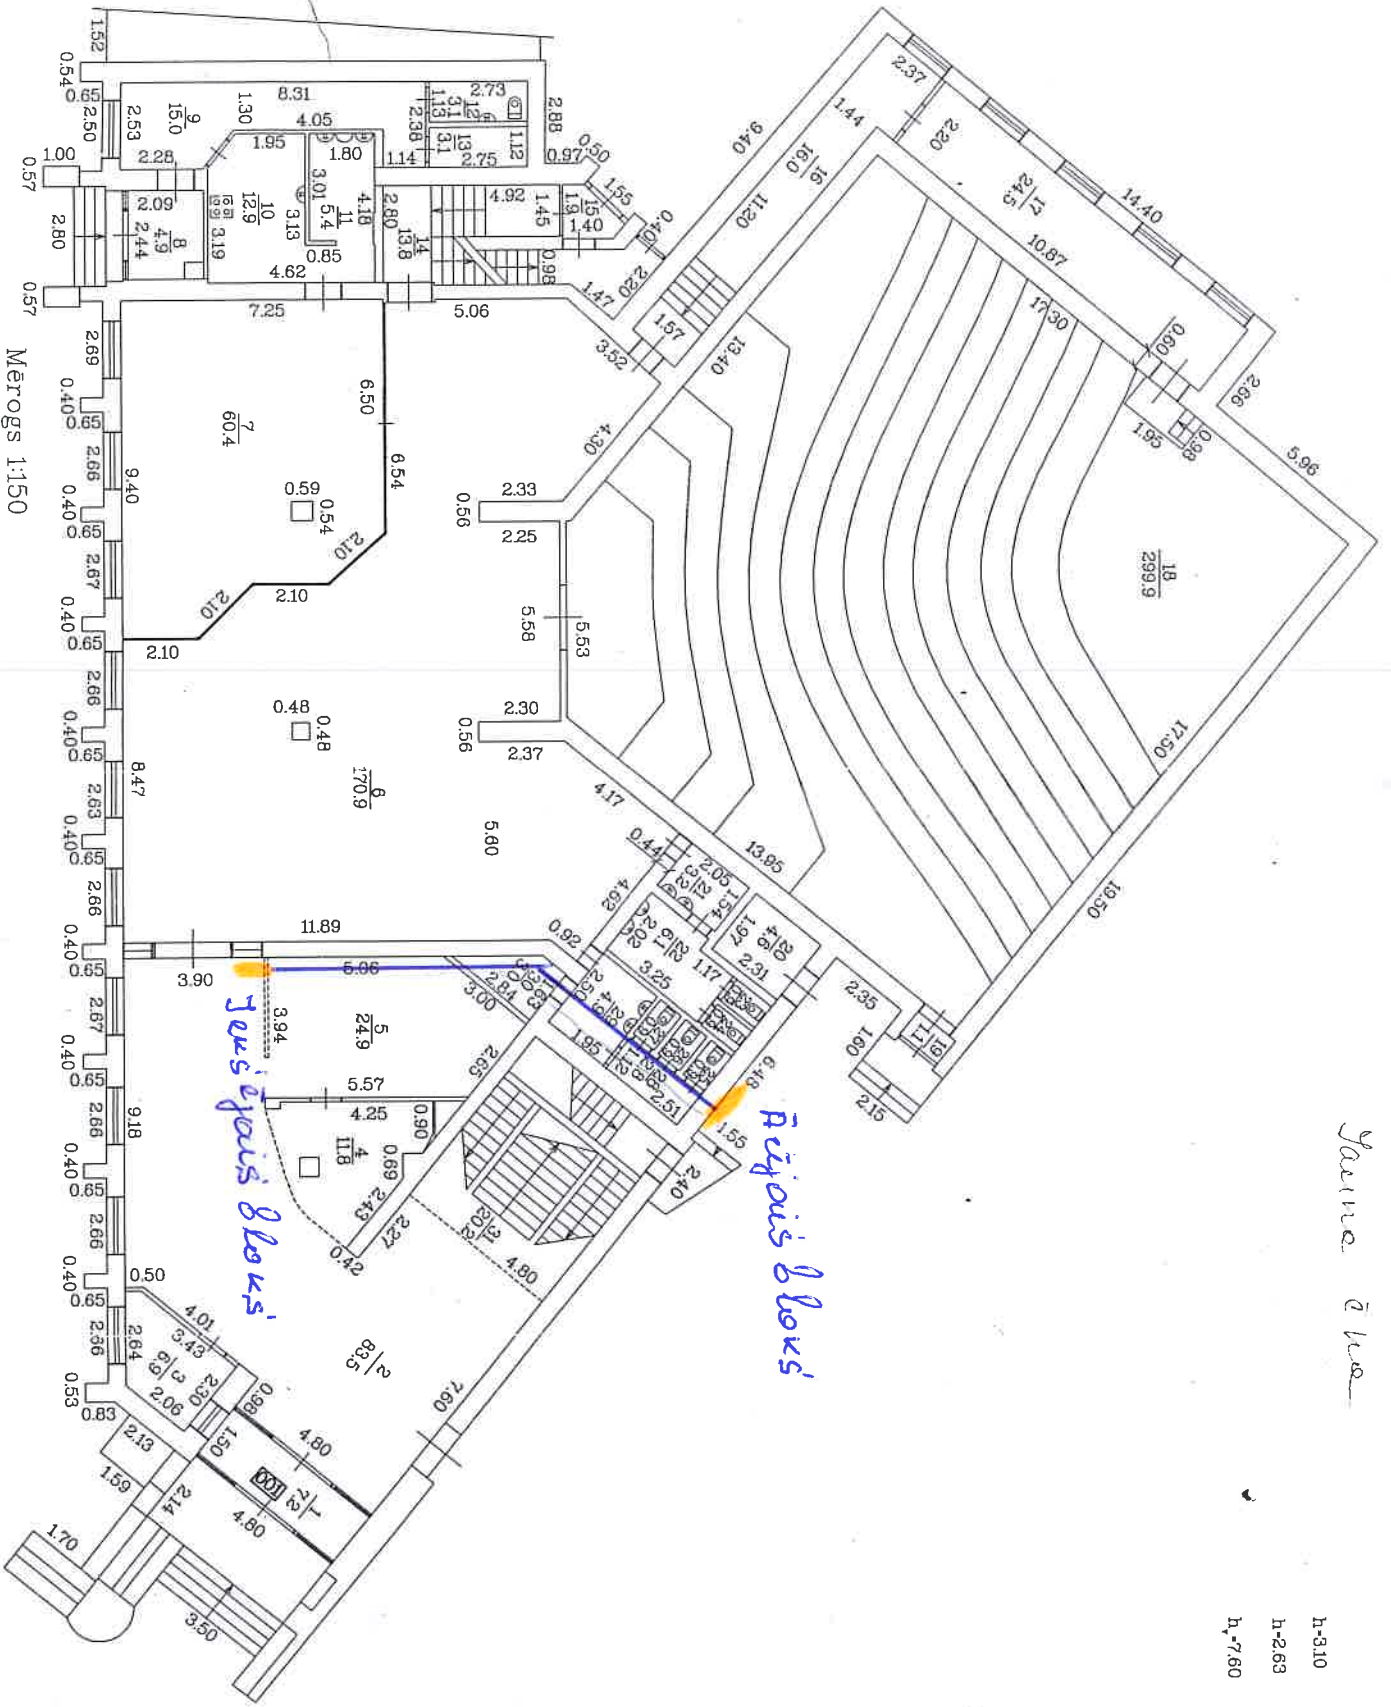

BUVES -1- STAVA PLANA SHEMA

Maana i lue

h-3.10
h-2.63
h-7.60

Mērogs 1:150

MEMA / MM / ENNE / MM